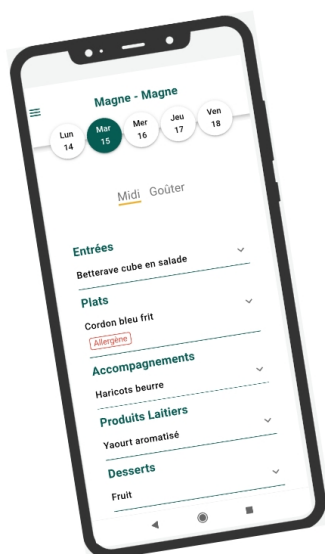

Magne s'associe avec maïa pour une cantine toujours plus durable et responsable !

👨‍🍳 Consultez les menus de votre cantine 👨‍🍳

- 1- Téléchargez maïa sur Play store (Android) ou Apple Store (IOS)

2- Entrez votre code établissement : jx1oio

maïa

Se connecter

S'inscrire

Choisir votre établissement

Code satellite

Commencer

- 3- Et hop ! En un simple clic :

- visionnez les menus de la cantine
- découvrez l'origine et les labels des ingrédients utilisés
- vérifiez les allergènes des plats proposés.